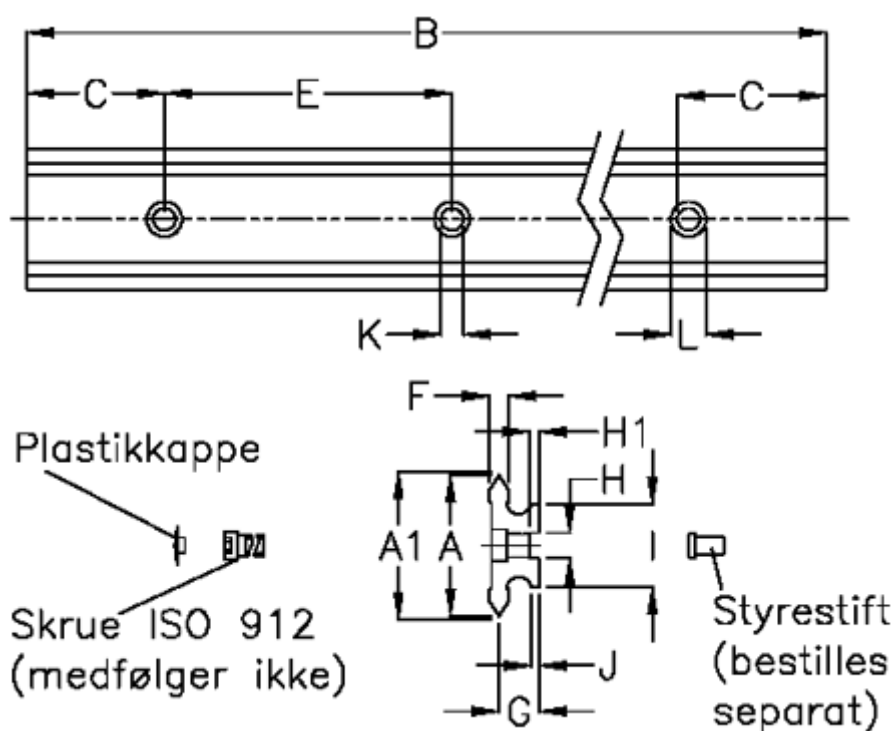

Varenummer: 057120212562
 Beskrivelse: Hepco GV3 profilskinne NV 20 L1256 P2
 med forsænkede huller

Mål

A	= 20	G	= 8.2	vægt kg/1000 = 1.00
A1	= 20.37	H	= 5	
B	= 1256	H1	= 2.0	
C	= 43.0	I	= 12.0	
E	= 90	J	= 1.75	
F	= 4.42	K	= 4.5	
For leje	= J18	L	= 8 x 4.1	
For styrestift	= SDP5	Præcisionstype	= P2	